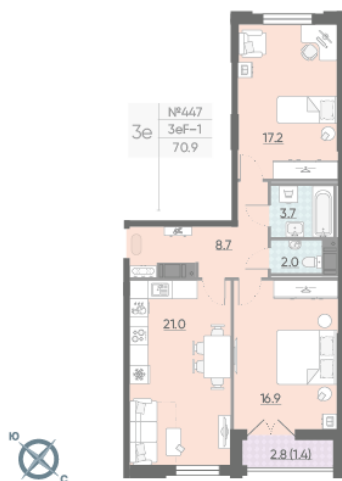

*Данное предложение не является публичной офертой. Информация актуальна на 30.06.2022

Адреса и время работы офисов продаж на сайте lsr.ru в разделе **Контакты**