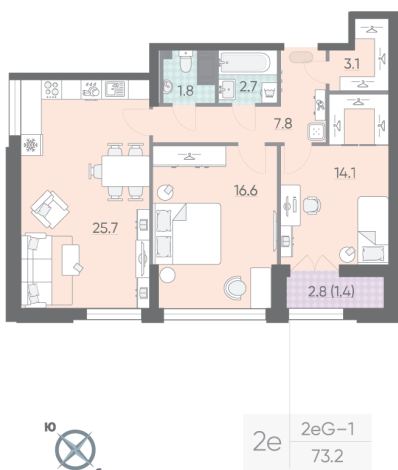

Жилой комплекс «Цивилизация на Неве»

Адрес **Невский район**, Октябрьская набережная

дом 3, этаж 15

2-комнатная евро квартира №446

Общая площадь	73.2 м²	Тип планировки	2eG-1-15
Срок сдачи	III кв. 2023	Класс жилья	Бизнес

16 770 120 руб.
цена по спецпредложению

19 332 120 руб.
базовая цена

Раздельный санузел	Гардеробная	Высокие потолки
Видовая	Увеличенные окна	

[Ссылка на квартиру на сайте](#)

*Данное предложение не является публичной офертой. Информация актуальна на 30.03.2023