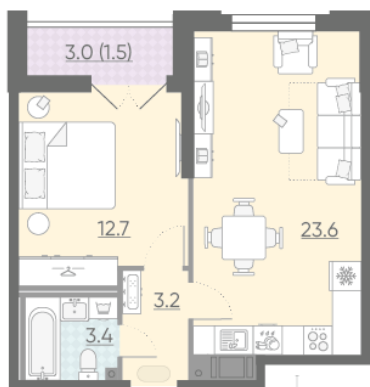

№444
2еС-2
44.4

*Данное предложение не является публичной офертой. Информация актуальна на 30.06.2022

Адреса и время работы офисов продаж на сайте lsr.ru в разделе **Контакты**