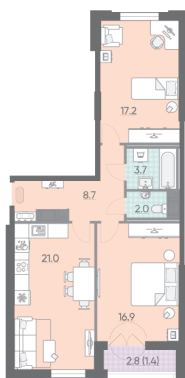

16 505 520 руб.

цена по спецпредложению

18 987 020 руб.

базовая цена

Раздельный санузел Высокие потолки Видовая

Увеличенные окна

[Ссылка на квартиру на сайте](#)

2e 2eF-1
70.9