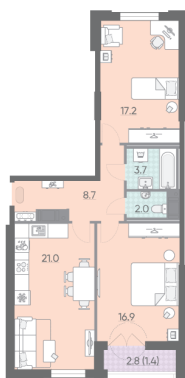

**16 356 630 руб.**

цена по спецпредложению

**18 838 130 руб.**

базовая цена

Раздельный санузел    Высокие потолки    Видовая

Увеличенные окна

[Ссылка на квартиру на сайте](#)

2e 2eF-1  
70.9