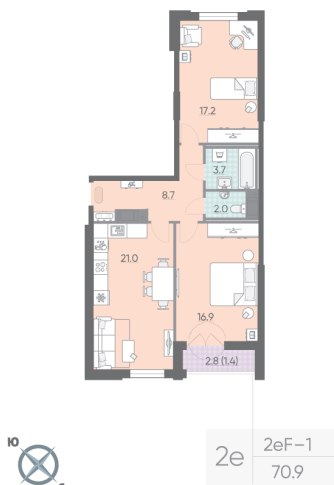

## Жилой комплекс «Цивилизация на Неве»

Адрес **Невский район**, Октябрьская набережная

**дом 3, этаж 9**

**2-комнатная евро квартира №412**

Общая площадь	<b>70.9 м<sup>2</sup></b>	Тип планировки	<b>2eF-1-9</b>
Срок сдачи	<b>III кв. 2023</b>	Класс жилья	<b>Бизнес</b>

**16 356 630 руб.**  
цена по спецпредложению

**18 838 130 руб.**  
базовая цена

- Раздельный санузел
- Высокие потолки
- Видовая
- Увеличенные окна

[Ссылка на квартиру на сайте](#)

\*Данное предложение не является публичной офертой. Информация актуальна на 30.03.2023