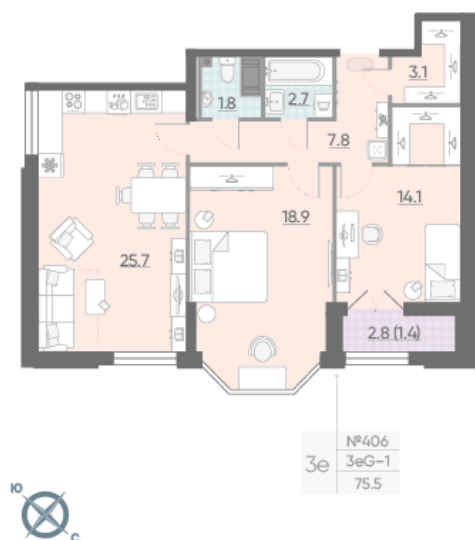

*Данное предложение не является публичной офертой. Информация актуальна на 21.05.2022

Адреса и время работы офисов продаж на сайте lsr.ru в разделе **Контакты**