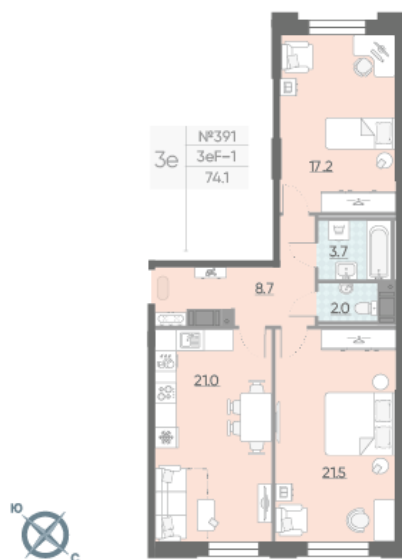

*Данное предложение не является публичной офертой. Информация актуальна на 21.05.2022

Адреса и время работы офисов продаж на сайте lsr.ru в разделе **Контакты**