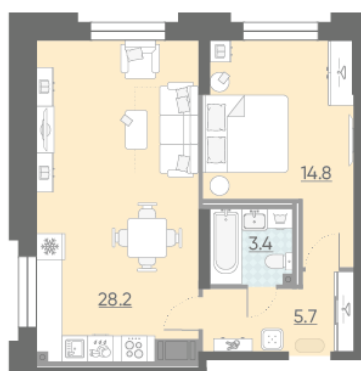

№382
2eD-1
52.1

*Данное предложение не является публичной офертой. Информация актуальна на 03.07.2022

Адреса и время работы офисов продаж на сайте lsr.ru в разделе **Контакты**