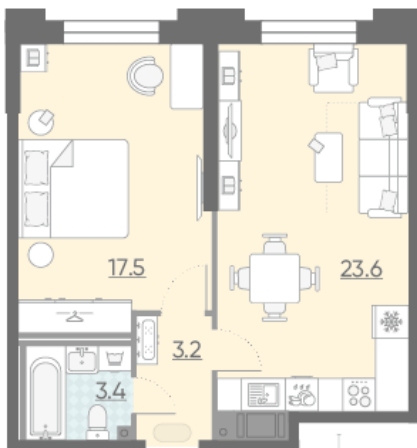

№375
2eC-2
47.7