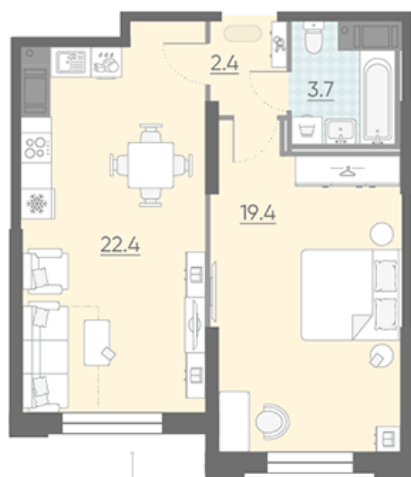

Жилой комплекс «Цивилизация на Неве»

Адрес **Невский район** Октябрьская набережная

дом 3, этаж 4

1-комнатная евро квартира №1078

Общая площадь	47.9 м²	Тип планировки	2eC-13-4
Срок сдачи	I кв. 2023	Класс жилья	Бизнес

11 721 130 руб.

[Ссылка на квартиру на сайте](#)

Высокие потолки Увеличенные окна

№1078
2eC-13
47.9

*Данное предложение не является публичной офертой. Информация актуальна на 25.05.2022

Адреса и время работы офисов продаж на сайте Isr.ru в разделе **Контакты**