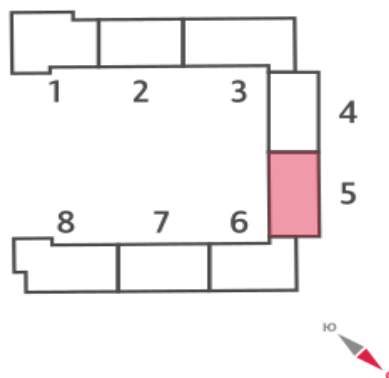

*Данное предложение не является публичной офертой. Информация актуальна на 21.05.2022

Адреса и время работы офисов продаж на сайте Isr.ru в разделе **Контакты**