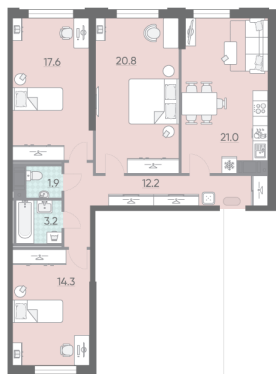

Жилой комплекс «Цивилизация на Неве»

Адрес **Невский район**, Октябрьская набережная

дом 3, этаж 4

3-комнатная евро квартира №794

Общая площадь	91.0 м²	Тип планировки	3eC-3-4
Срок сдачи	III кв. 2023	Класс жилья	Бизнес

С отделкой

15 369 900 руб.
цена по спецпредложению

20 556 900 руб.
базовая цена

Раздельный санузел Высокие потолки Увеличенные окна

[Ссылка на квартиру на сайте](#)

3e 3eC-3
91.0

*Данное предложение не является публичной офертой. Информация актуальна на 30.05.2023