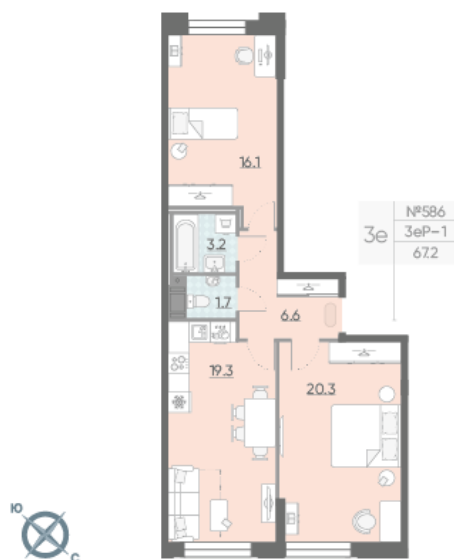

*Данное предложение не является публичной офертой. Информация актуальна на 21.05.2022

Адреса и время работы офисов продаж на сайте lsr.ru в разделе **Контакты**