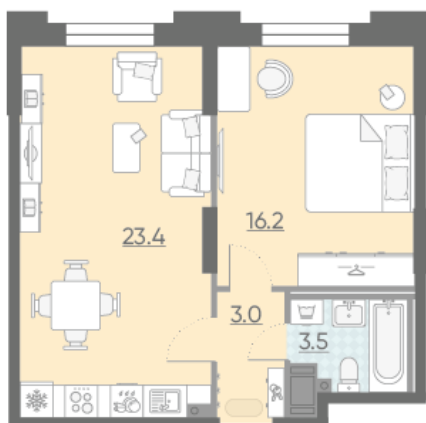

№585
2eC-4
46.1

*Данное предложение не является публичной офертой. Информация актуальна на 25.05.2022

Адреса и время работы офисов продаж на сайте Isr.ru в разделе **Контакты**