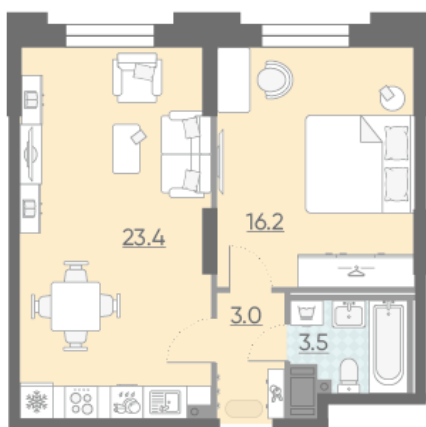

№576
2eC-4
46.1

*Данное предложение не является публичной офертой. Информация актуальна на 21.05.2022

Адреса и время работы офисов продаж на сайте lsr.ru в разделе **Контакты**