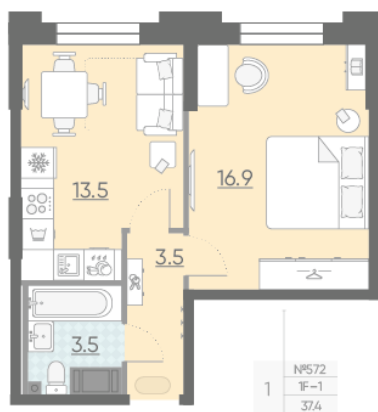

*Данное предложение не является публичной офертой. Информация актуальна на 08.02.2023

Адреса и время работы офисов продаж на сайте **Isr.ru** в разделе **Контакты**