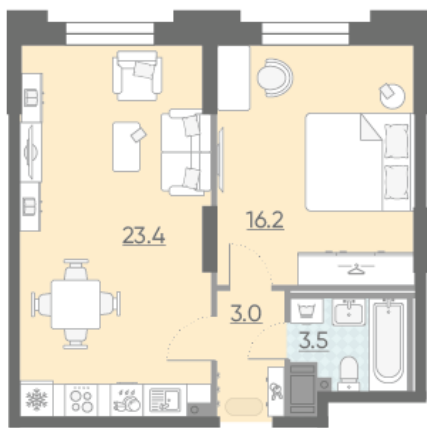

**11 432 800 руб.**

[Ссылка на квартиру на сайте](#)

Европланировка | Высокие потолки | Увеличенные окна

№567  
2eC-4  
46.1

\*Данное предложение не является публичной офертой. Информация актуальна на 21.05.2022