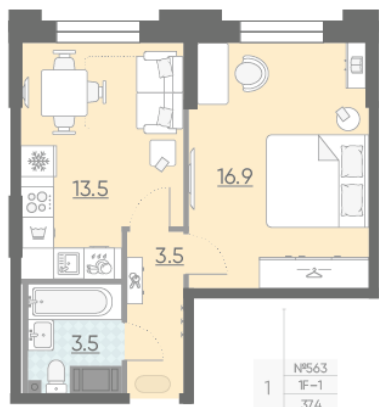

*Данное предложение не является публичной офертой. Информация актуальна на 30.05.2023

Адреса и время работы офисов продаж на сайте **lsr.ru** в разделе **Контакты**