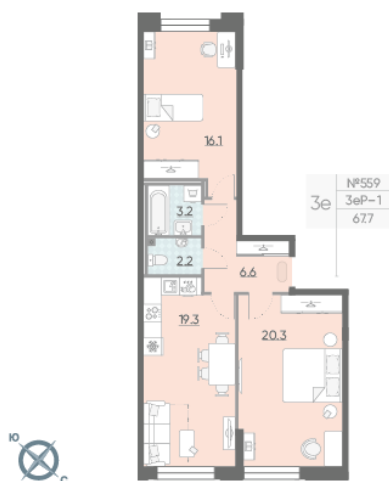

*Данное предложение не является публичной офертой. Информация актуальна на 30.06.2022

Адреса и время работы офисов продаж на сайте **lsr.ru** в разделе **Контакты**