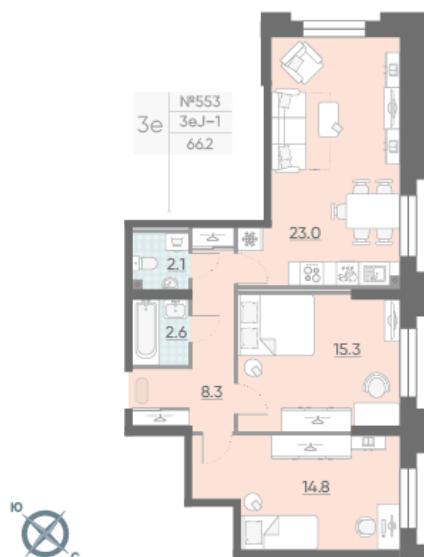

*Данное предложение не является публичной офертой. Информация актуальна на 25.05.2022

Адреса и время работы офисов продаж на сайте **Isr.ru** в разделе **Контакты**