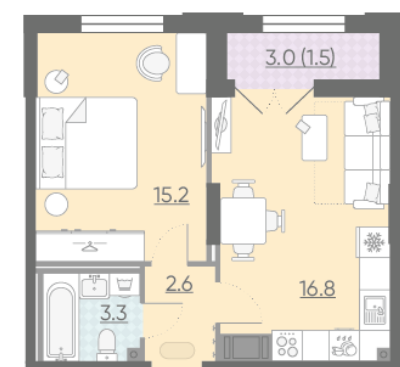

№547
2eL-1
39.4

*Данное предложение не является публичной офертой. Информация актуальна на 11.08.2022

Адреса и время работы офисов продаж на сайте lsr.ru в разделе **Контакты**