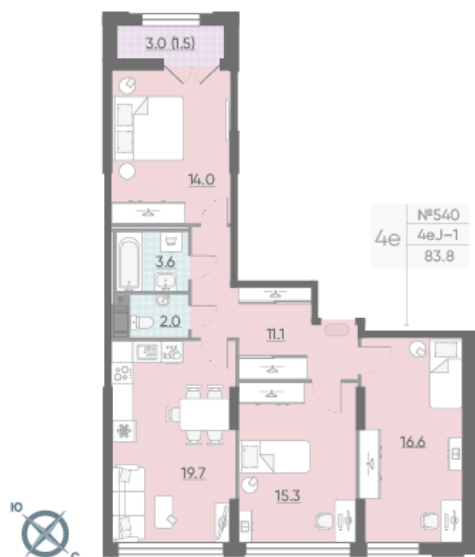

*Данное предложение не является публичной офертой. Информация актуальна на 25.05.2022

Адреса и время работы офисов продаж на сайте **lsr.ru** в разделе **Контакты**