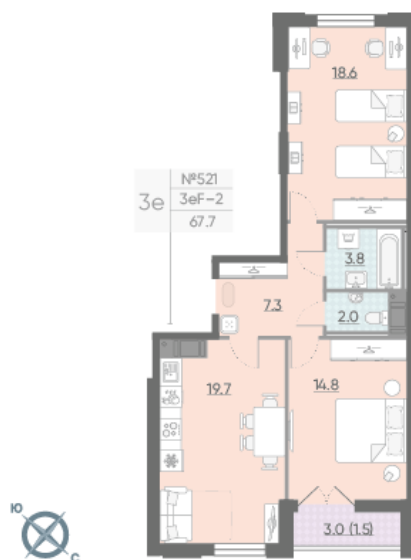

*Данное предложение не является публичной офертой. Информация актуальна на 21.05.2022

Адреса и время работы офисов продаж на сайте lsr.ru в разделе **Контакты**