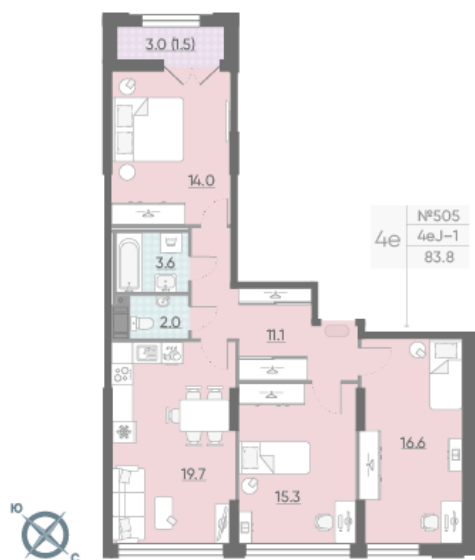

*Данное предложение не является публичной офертой. Информация актуальна на 21.05.2022

Адреса и время работы офисов продаж на сайте lsr.ru в разделе **Контакты**