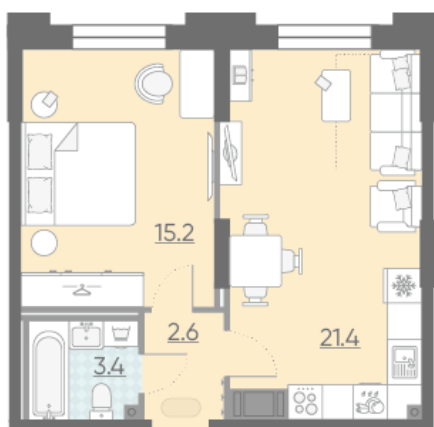

№475
2eL-1
42.6

*Данное предложение не является публичной офертой. Информация актуальна на 21.05.2022

Адреса и время работы офисов продаж на сайте lsr.ru в разделе **Контакты**