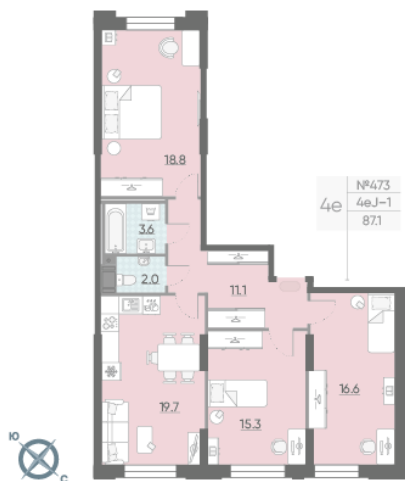

*Данное предложение не является публичной офертой. Информация актуальна на 26.06.2022

Адреса и время работы офисов продаж на сайте lsr.ru в разделе **Контакты**