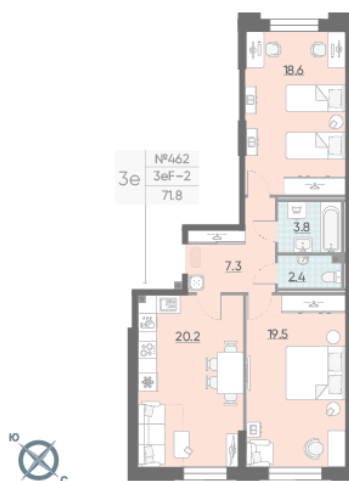

*Данное предложение не является публичной офертой. Информация актуальна на 03.07.2022

Адреса и время работы офисов продаж на сайте lsr.ru в разделе **Контакты**