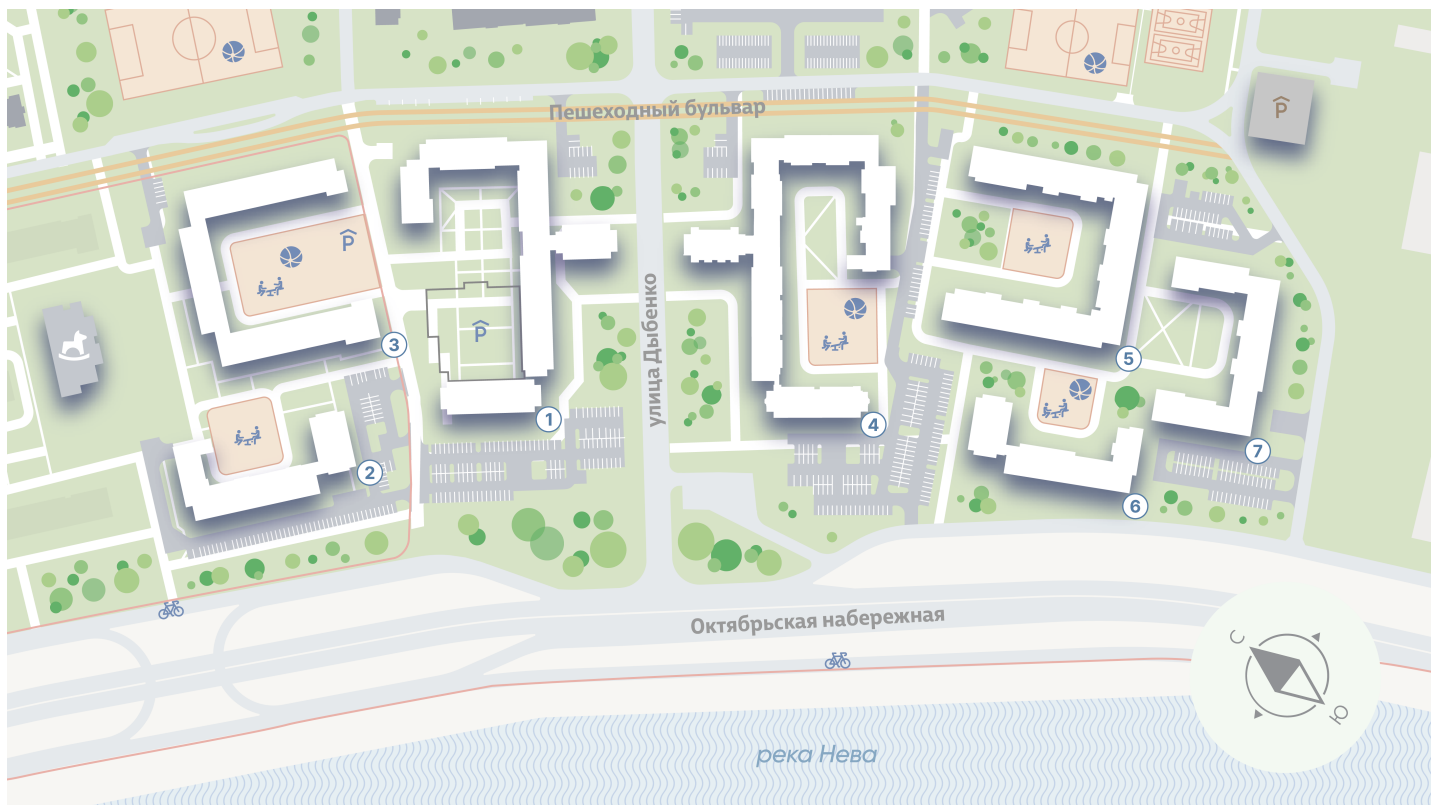

ЖК «Цивилизация на Неве», дом 3

Срок сдачи: Сдан

Адрес: Невский район, Октябрьская набережная

Станция метро: Улица Дыбенко

2-комнатная евро квартира №462 (467)

Цена со скидкой 15%:	12 715 060 руб	Подъезд:	2
Базовая цена:	16 245 060 руб	Этаж:	2
Количество комнат	2	Всего этажей	18
Общая площадь	70.6 м ²	Тип планировки:	2eF-2-2
		Отделка:	white box

ЖК «Цивилизация на Неве», дом 3

Информация действительна на 13.05.2025

ЖК «Цивилизация на Неве», дом 3

Харизматичный и притягательный проект, расположившийся всего в 7 км от исторического центра Санкт-Петербурга вдоль набережной Невы. Эксклюзивная локация, премиальное качество строительства, разнообразие планировок квартир и гармоничная внутриквартальная среда – для тех, кто не согласен на меньшее.