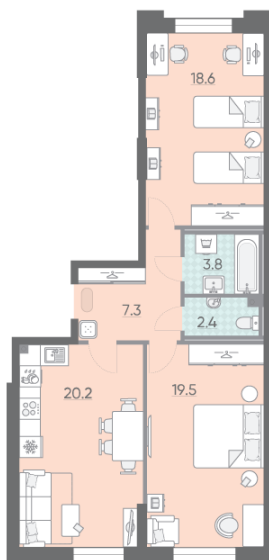

ЖК «Цивилизация на Неве», дом 3

Срок сдачи: Сдан

Адрес: Невский район, Октябрьская набережная

Станция метро: Улица Дыбенко

2-комнатная евро квартира №462 (467)

Цена со скидкой 15%:	12 715 060 руб	Подъезд:	2
Базовая цена:	16 245 060 руб	Этаж:	2
Количество комнат	2	Всего этажей	18
Общая площадь	70.6 м ²	Тип планировки:	2eF-2-2
		Отделка:	white box

Европланировка

Раздельный санузел

Высокие потолки

Увеличенные окна

2e 2eF-2
71.8

Информация действительна на 13.05.2025

8 (800) 325-01-01

* Данное предложение не является публичной офертой