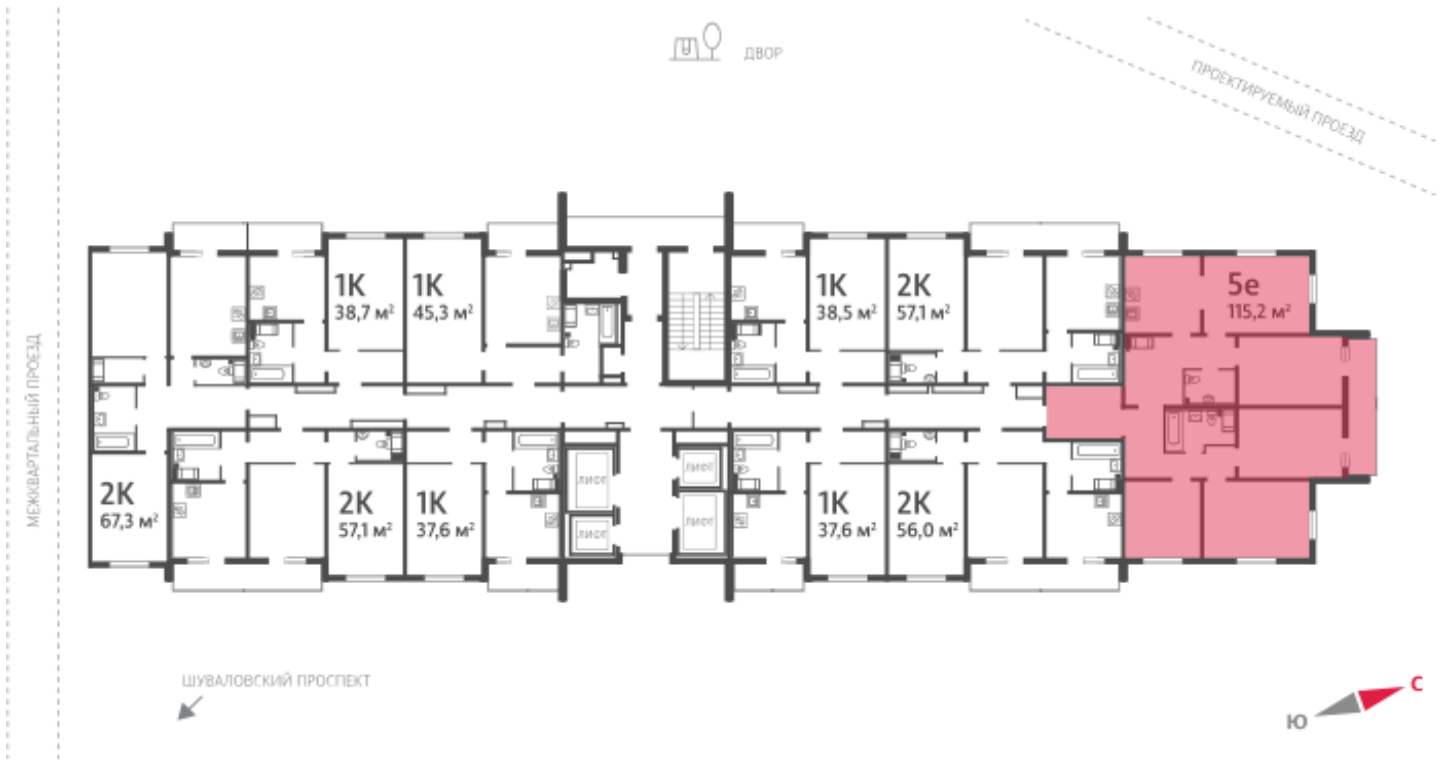

*Данное предложение не является публичной офертой. Информация актуальна на 30.03.2023

Адреса и время работы офисов продаж на сайте lsr.ru в разделе **Контакты**