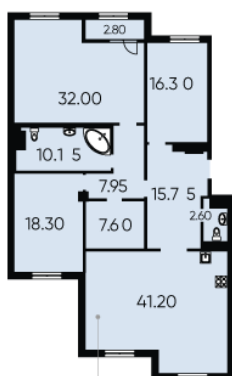

Жилой комплекс «Русский дом»

Адрес **Центральный район**, Басков переулок, улица Короленко, д. 2

Басков пер., д. 2, этаж 8

3-комнатная квартира №14-82

Общая площадь	153.2 м²	Тип планировки	RD14-82
Срок сдачи	Сдан	Класс жилья	Элитный

80 276 800 руб.
цена по спецпредложению

87 324 000 руб.
базовая цена

Гардеробная Высокие потолки Увеличенные окна

[Ссылка на квартиру на сайте](#)

№14-82
3 153.20

*Данное предложение не является публичной офертой. Информация актуальна на 30.03.2023