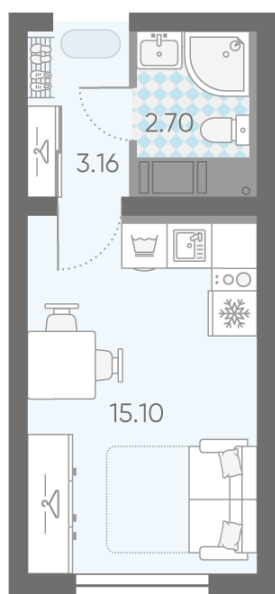

Количество комнат 1

Общая площадь 20.8 м²

Подъезд: 1

Этаж: 16

Всего этажей 25

Тип планировки: StA-2-9-25

Отделка: с отделкой

St StA-2
20.96