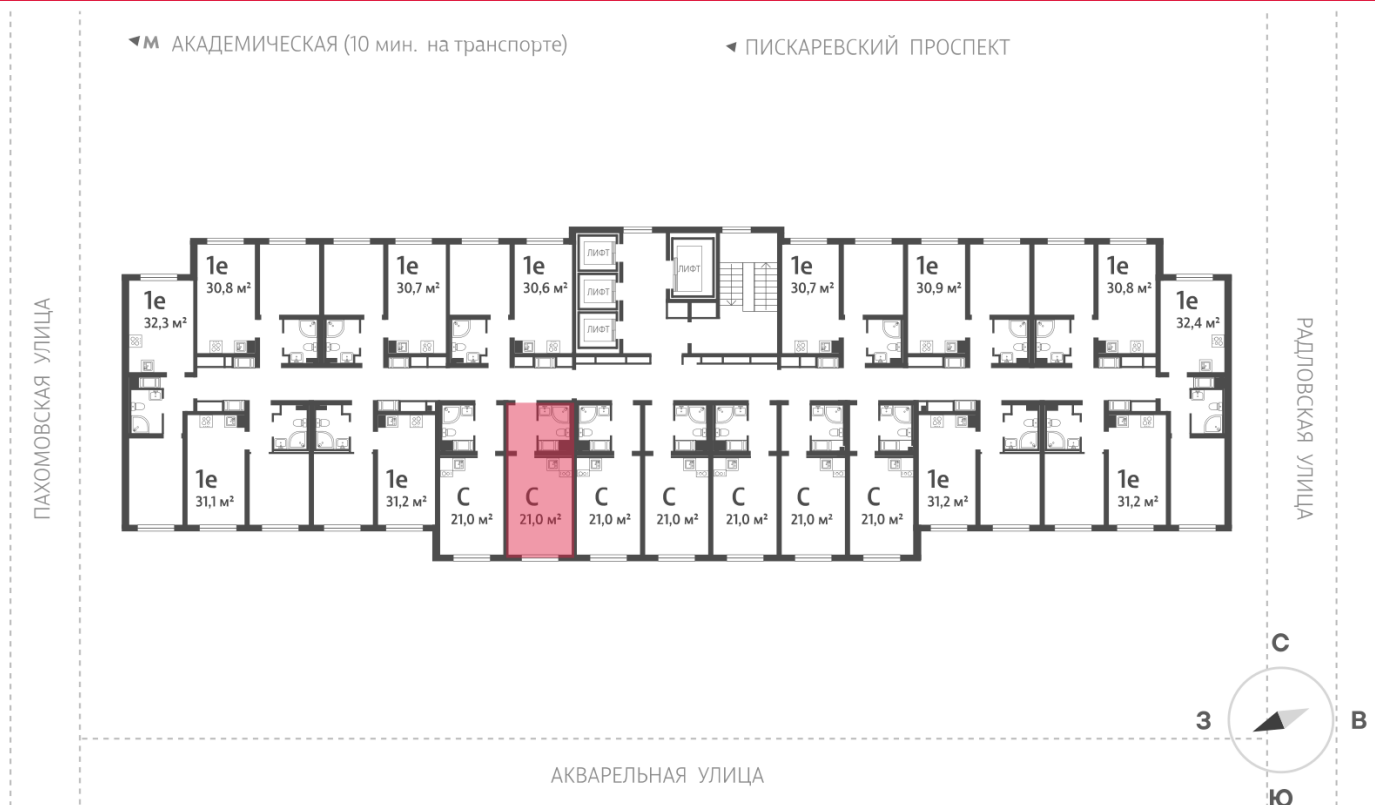

ЖК «Ручьи, очередь 2», дом 7

Информация действительна на 15.05.2025

8 (800) 325-01-01

* Данное предложение не является публичной офертой