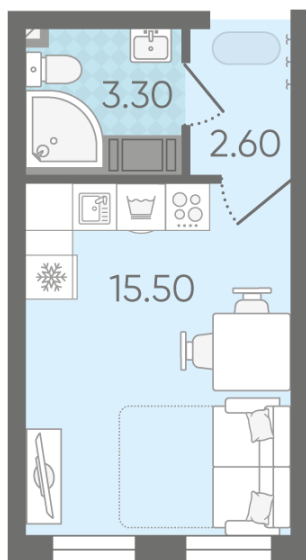

Количество комнат 1

Общая площадь 21.4 м²

Подъезд: 1

Этаж: 13

Всего этажей 25

Тип планировки: StF-1-9-25

Отделка: с отделкой

Видовая