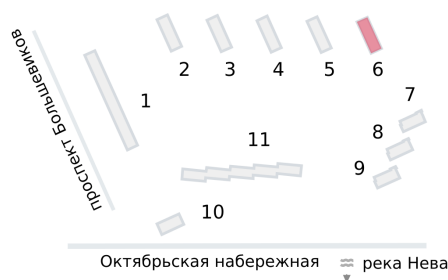

Количество комнат 1

Общая площадь 21.4 м²

Подъезд: 1

Этаж: 13

Всего этажей 25

Тип планировки: StF-1-9-25

Отделка: с отделкой

Видовая