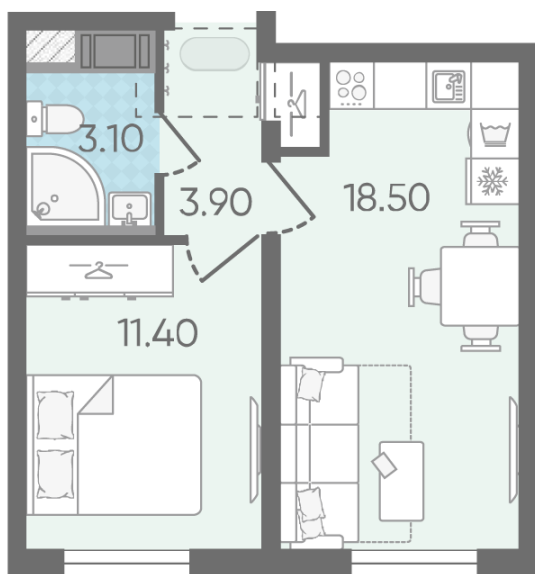

ЖК «Октябрьская набережная», дом 5

Срок сдачи: IV кв. 2025

Адрес: Невский район, Октябрьская набережная, 102

Станция метро: Ломоносовская, Улица Дыбенко

1-комнатная евро квартира №142

Цена со скидкой 16%: **8 822 790 руб**

Базовая цена: 10 505 430 руб

Количество комнат 1

Общая площадь 36.9 м²

Подъезд: 1

Этаж: 10

Всего этажей 25

Тип планировки: 1eA-2-9-25

Отделка: с отделкой

Европланировка

1e 1eA-2
36.90

Информация действительна на 02.05.2025

8 (800) 325-01-01

* Данное предложение не является публичной офертой