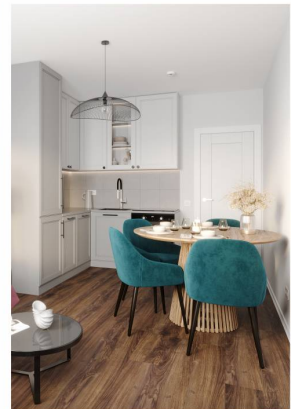

Квартиры с отделкой Comfort Wood

ЖК «Октябрьская набережная», дом 5