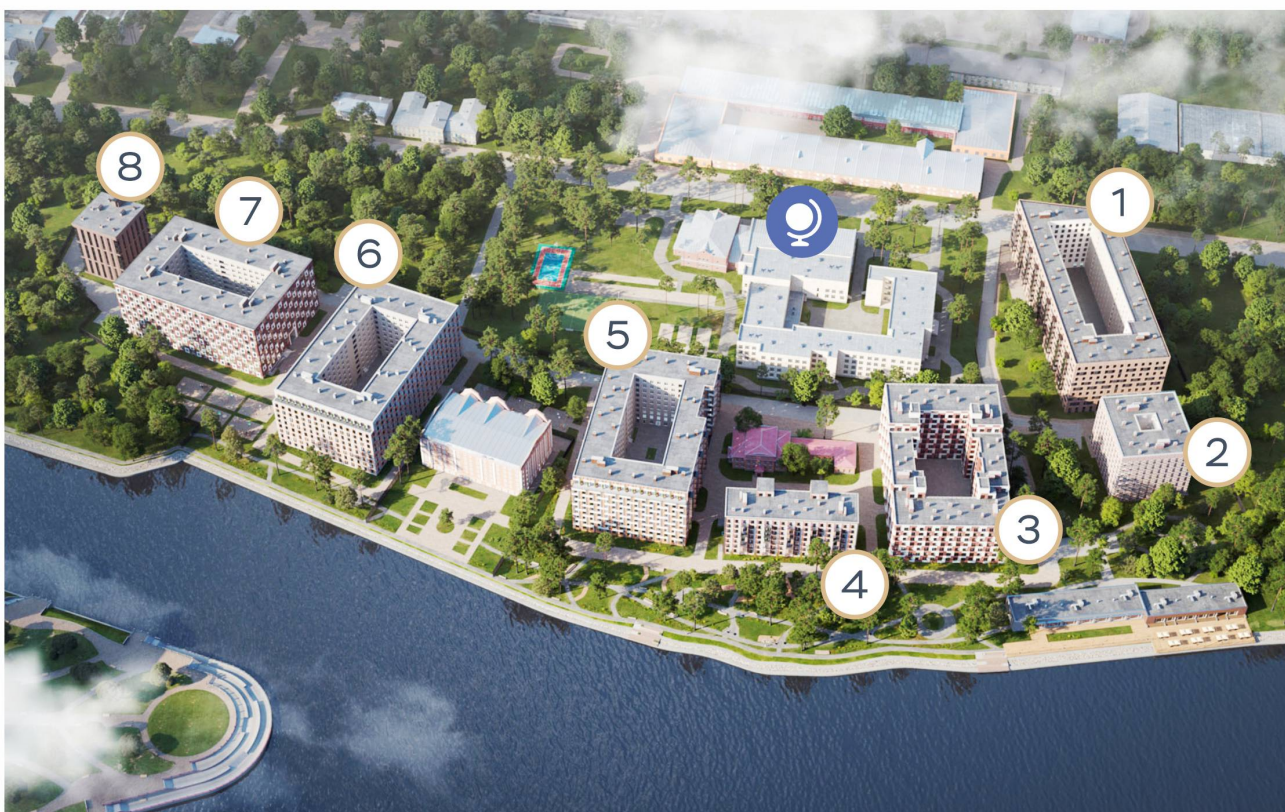

ЖК «NEVA HAUS», корпус 5

Срок сдачи: Сдан

Адрес: Петроградский район, Петровский проспект, 9, 11

Станция метро: Спортивная, Крестовский остров

4-комнатная евро квартира №45 (263)

Цена со скидкой 16%:	100 456 200 руб	Подъезд:	2
Базовая цена:	119 599 800 руб	Этаж:	4
Количество комнат	4	Всего этажей	9
Общая площадь	159.0 м ²	Тип планировки:	4еВ-3-4
		Отделка:	без отделки

* Данное предложение не является публичной офертой

ЖК «NEVA HAUS», корпус 5

▲ САД ИМ. М. Г. САВИНОЙ

Информация действительна на 06.05.2025

8 (800) 325-01-01

* Данное предложение не является публичной офертой

ЖК «NEVA HAUS», корпус 5

Элитный жилой комплекс на Петровском острове. Гуляйте по собственной набережной с видом на Крестовский и встречайте закаты из окон панорамной квартиры. Будьте в центре событий, оставаясь при этом в тишине природы. Квартал состоит из восьми уникальных домов высотой от семи до девяти этажей. Все дома сданы.

- лучшая локация
- камерность
- шикарные виды
- террасы
- собственная набережная
- игровые площадки
- подземный паркинг

ЖК «NEVA HAUS», корпус 5

Квартиры без отделки: большие панорамные окна, высокие потолки, просторные кухни-гостиные и видовые террасы