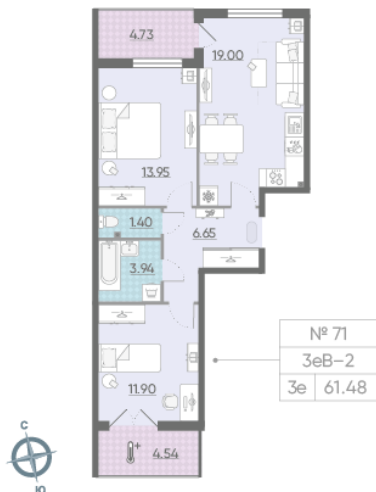

*Данное предложение не является публичной офертой. Информация актуальна на 03.07.2022