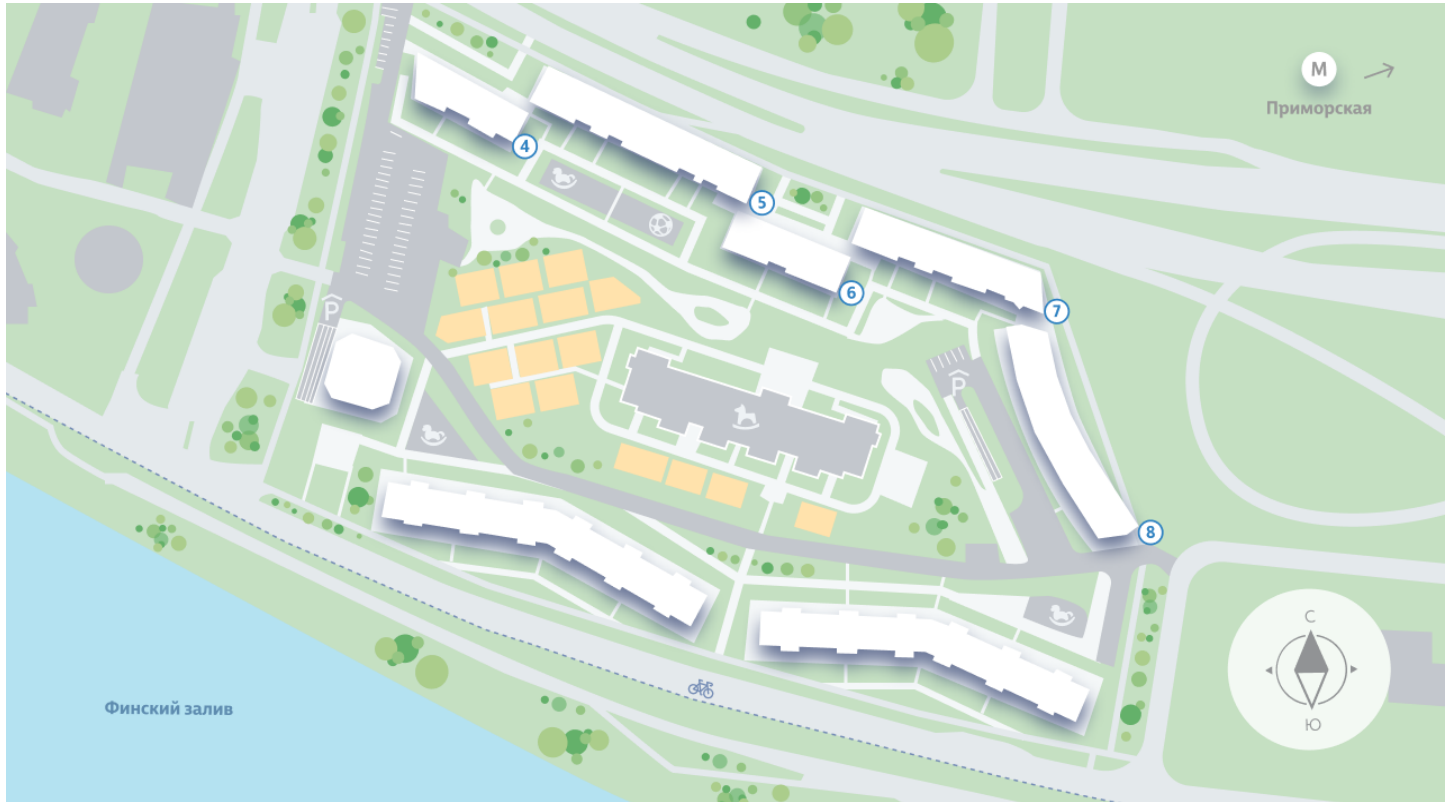

*Данное предложение не является публичной офертой. Информация актуальна на 04.07.2022

Адреса и время работы офисов продаж на сайте **Isr.ru** в разделе **Контакты**