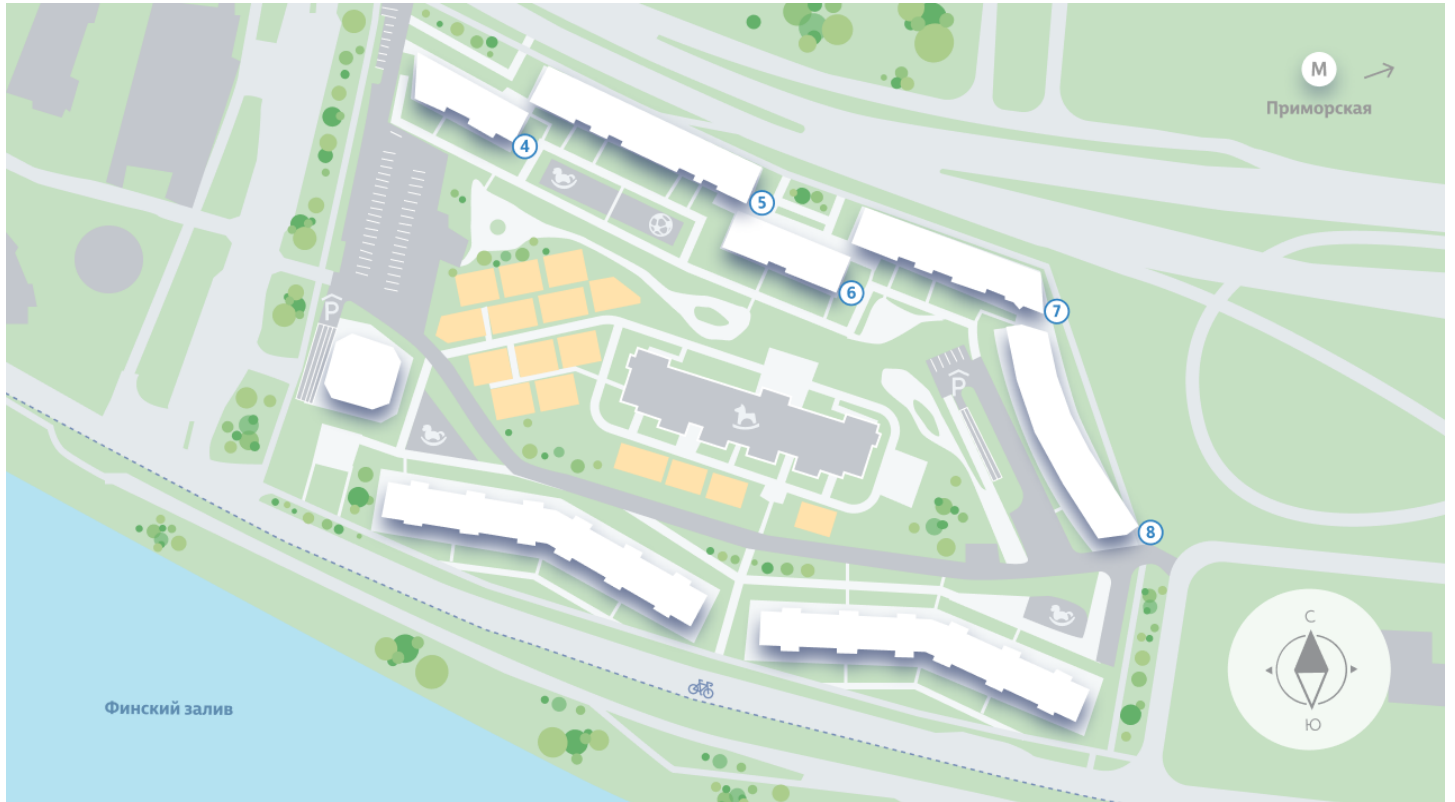

*Данное предложение не является публичной офертой. Информация актуальна на 04.07.2022

Адреса и время работы офисов продаж на сайте Isr.ru в разделе **Контакты**