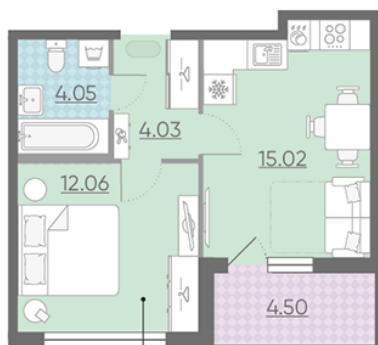

2еА-1
2е 37.41

*Данное предложение не является публичной офертой. Информация актуальна на 04.07.2022

Адреса и время работы офисов продаж на сайте **lsr.ru** в разделе **Контакты**