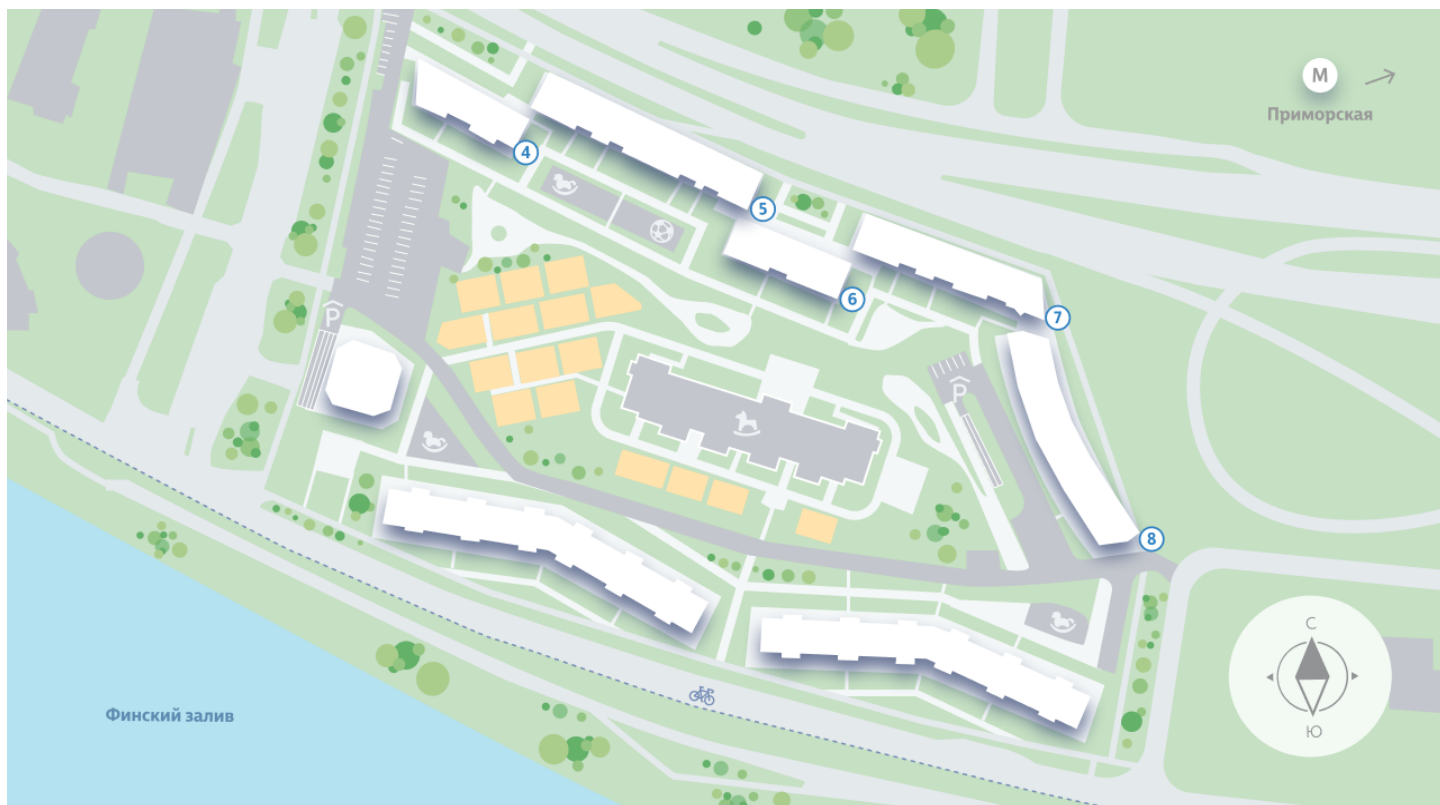

Морская набережная, 1 очередь – это несколько домов бизнес-класса, строящихся в лучшей части Василеостровского района. Благоустроенная набережная с зонами для спорта и отдыха, вечнозеленый хвойный парк, высаженный параллельно набережной за второй линией домов, закрытая приватная территория и внутренняя инфраструктура – эти и другие достоинства проекта обеспечат комфорт проживания.

Жилой комплекс «Морская набережная, Бульвар, очередь 1»

Адрес **Василеостровский район** берег Невской губы

дом 5, этаж 4

3-комнатная евро квартира №9

Общая площадь **89.2 м²** Тип планировки **4еА-1-3-5**

Адреса и время работы офисов продаж на сайте lsr.ru в разделе **Контакты**

М ПРИМОРСКАЯ (15 мин. на машине)

БУЛЬВАР ГОЛОВНИНА

ФИНСКИЙ ЗАЛИВ

ДВОР

*Данное предложение не является публичной офертой. Информация актуальна на 30.06.2022