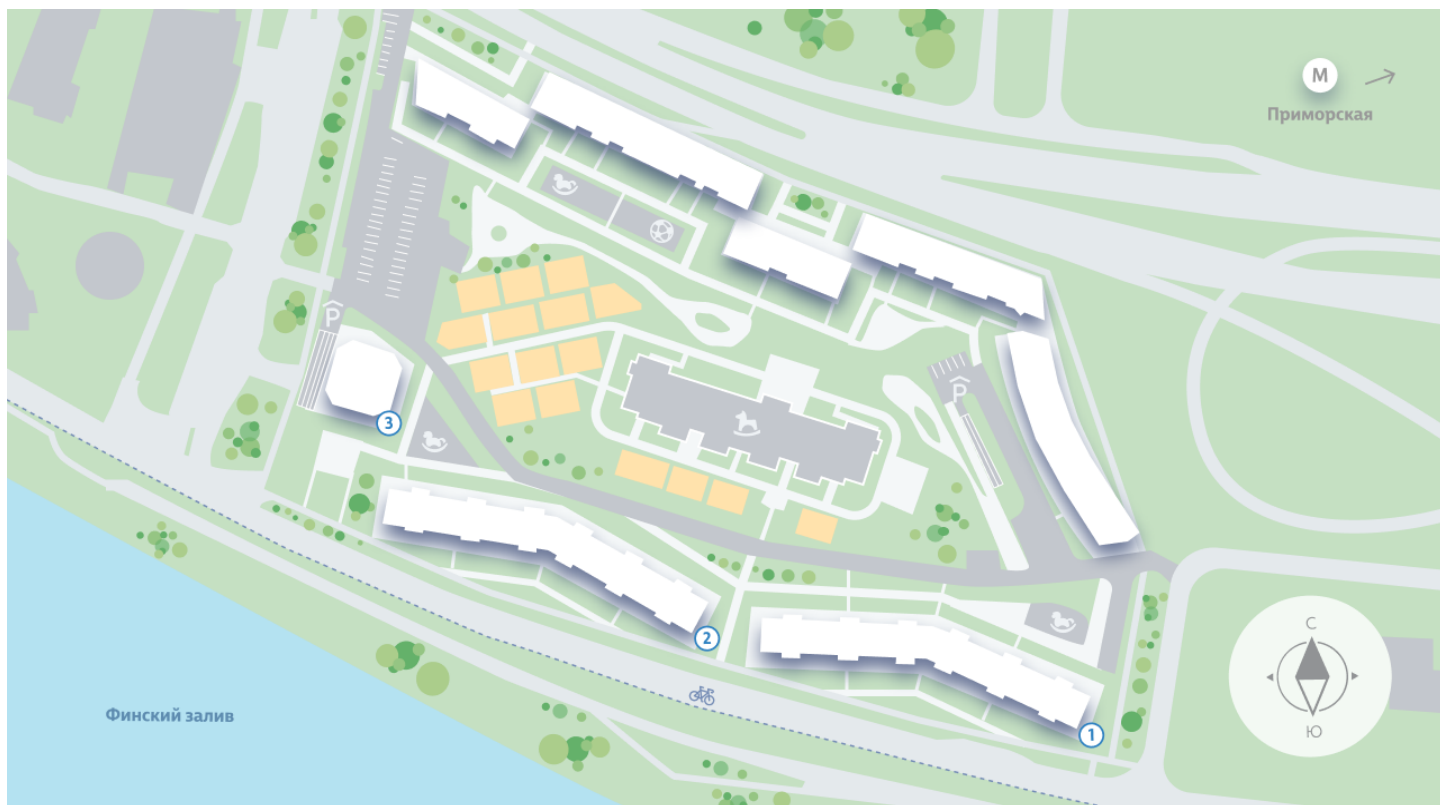

*Данное предложение не является публичной офертой. Информация актуальна на 04.07.2022

Адреса и время работы офисов продаж на сайте lsr.ru в разделе **Контакты**