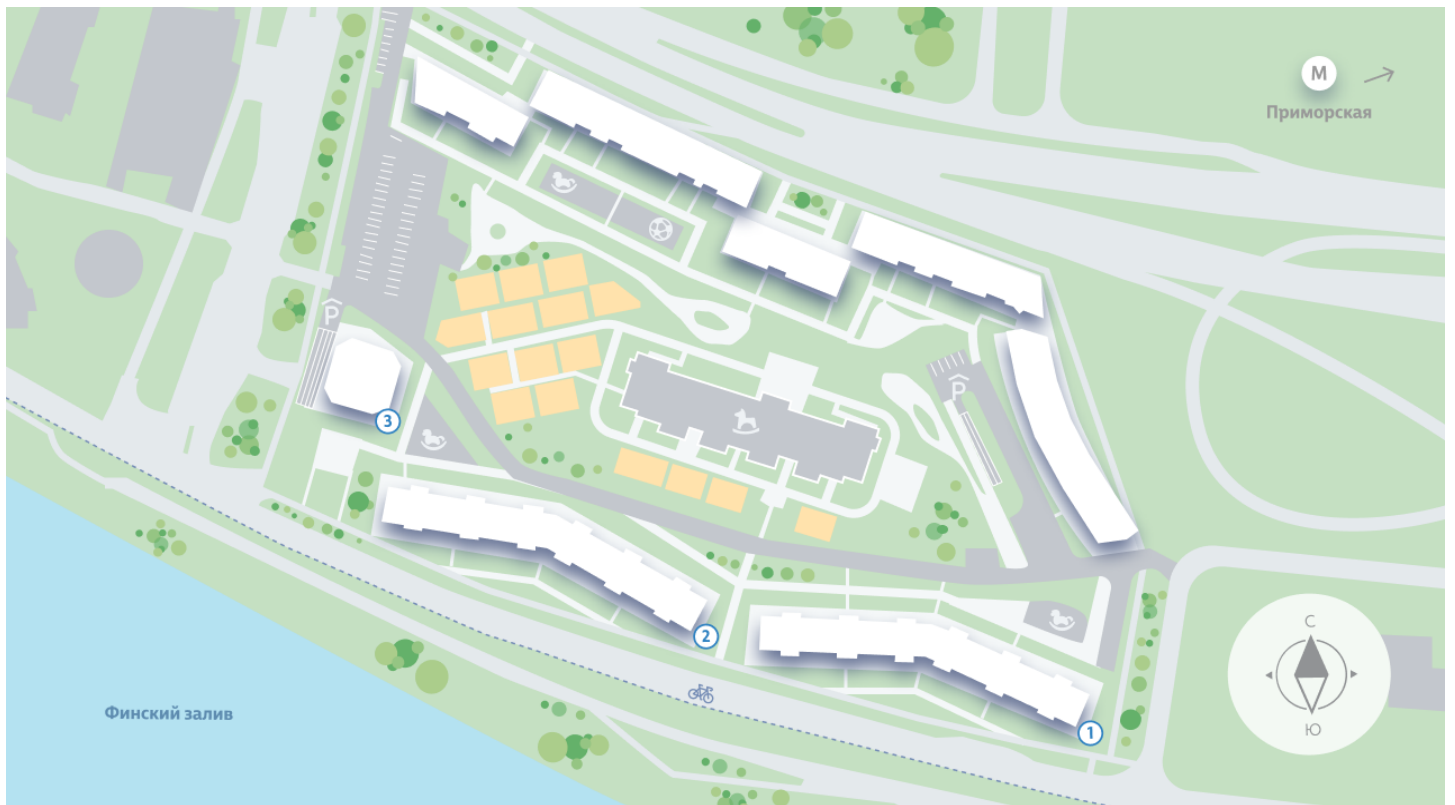

*Данное предложение не является публичной офертой. Информация актуальна на 30.06.2022

Адреса и время работы офисов продаж на сайте lsr.ru в разделе **Контакты**