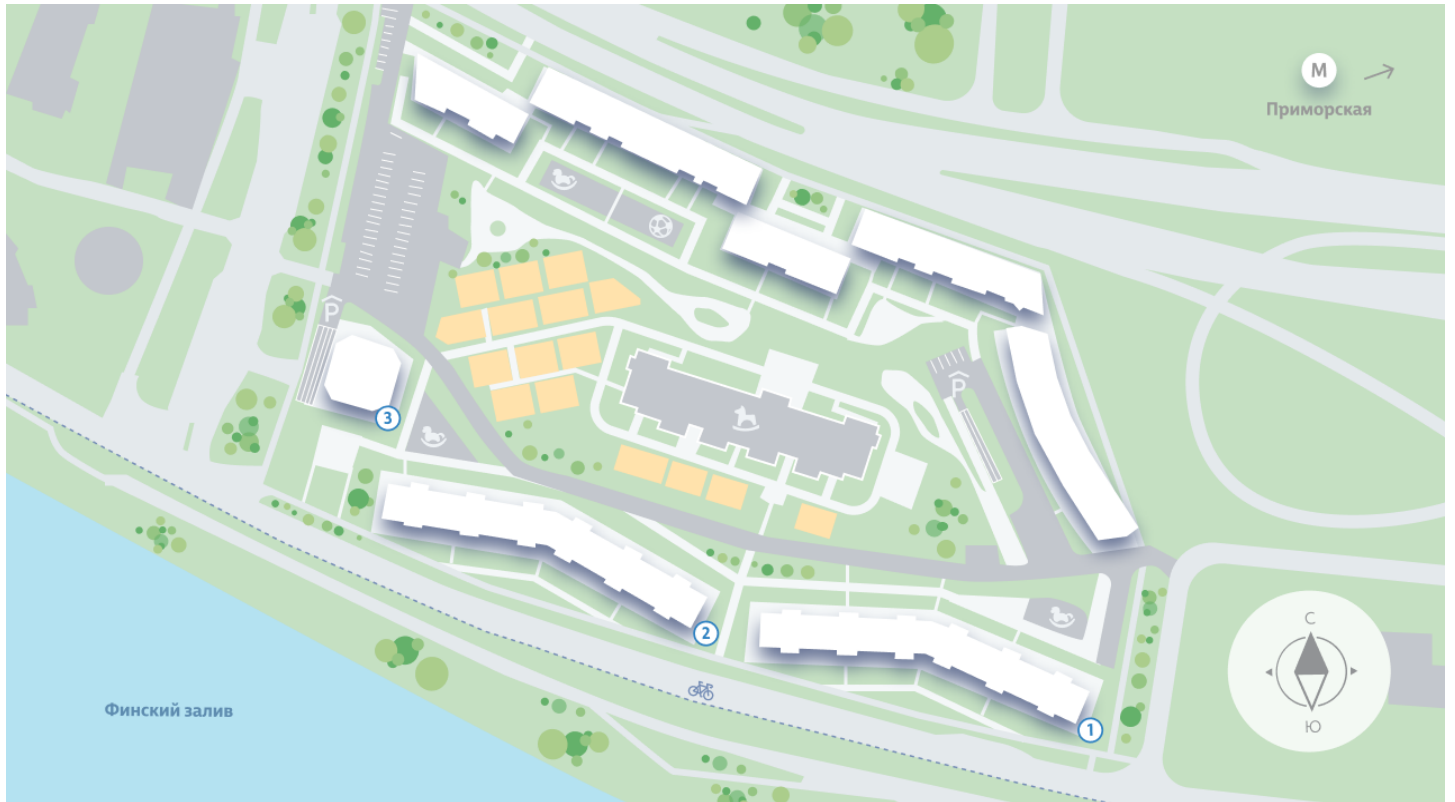

*Данное предложение не является публичной офертой. Информация актуальна на 03.07.2022

Адреса и время работы офисов продаж на сайте lsr.ru в разделе **Контакты**