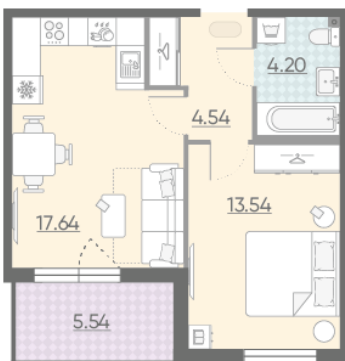

№219
2eD-7
42.69

*Данное предложение не является публичной офертой. Информация актуальна на 03.07.2022

Адреса и время работы офисов продаж на сайте **lsr.ru** в разделе **Контакты**