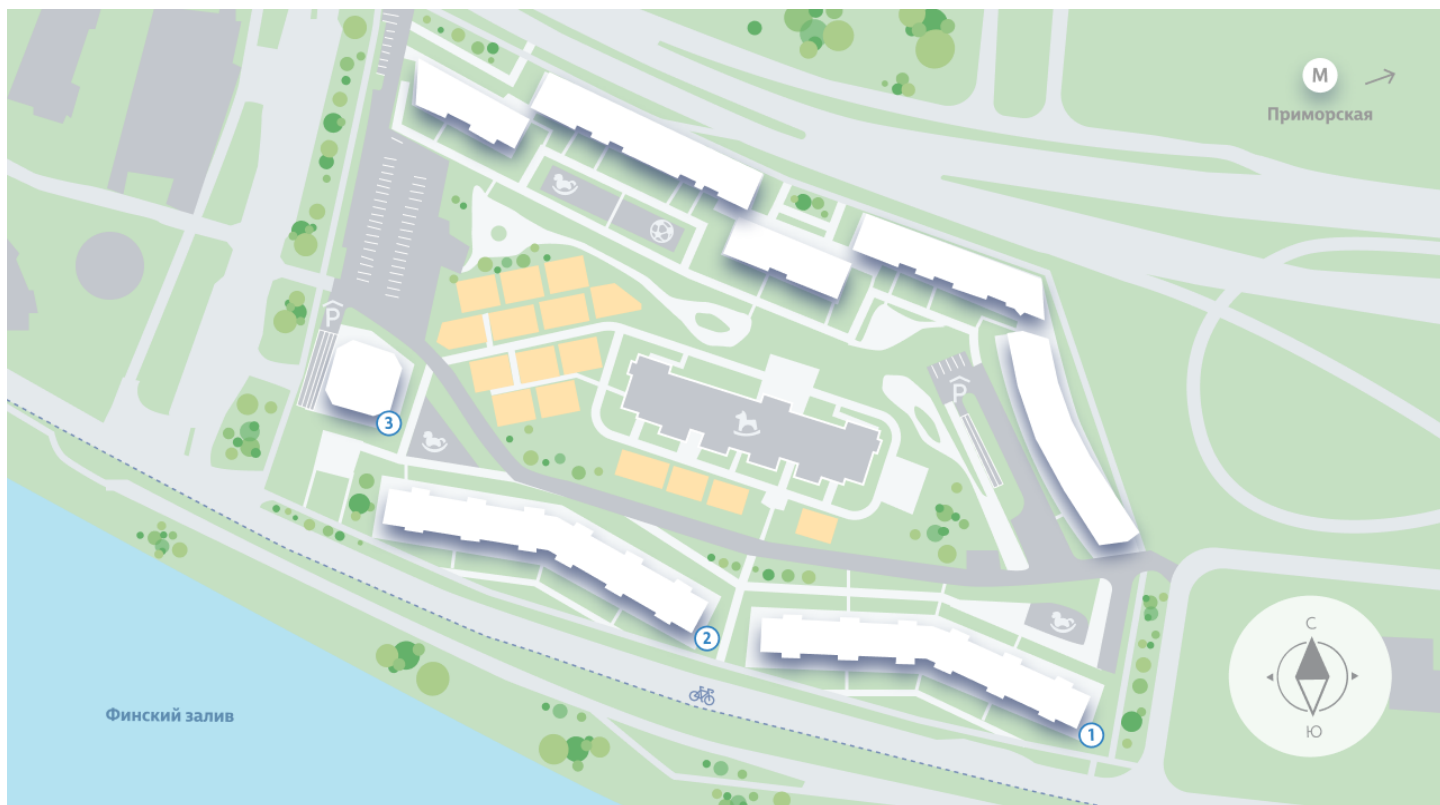

*Данное предложение не является публичной офертой. Информация актуальна на 31.05.2023

Адреса и время работы офисов продаж на сайте lsr.ru в разделе **Контакты**