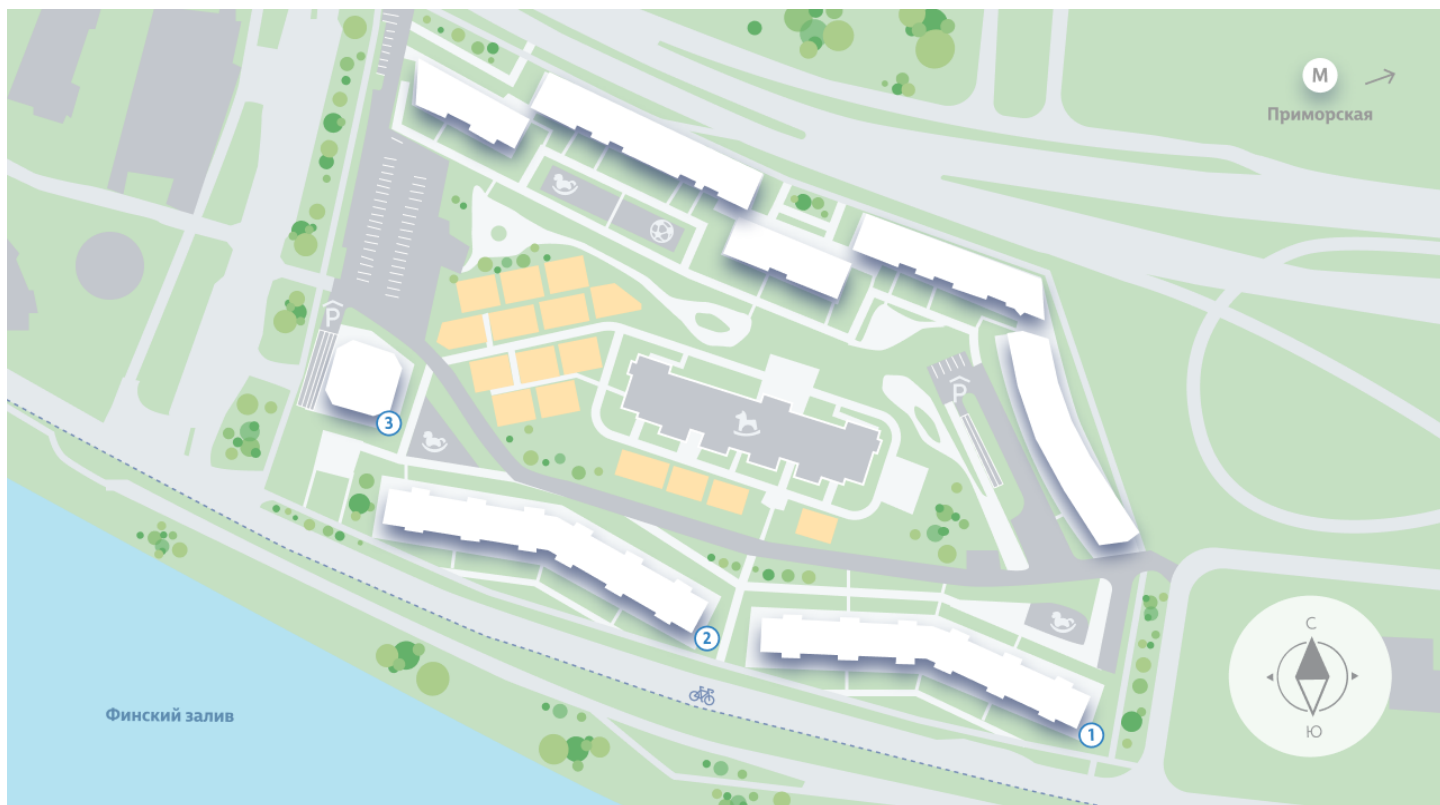

*Данное предложение не является публичной офертой. Информация актуальна на 30.05.2023

Адреса и время работы офисов продаж на сайте Isr.ru в разделе **Контакты**