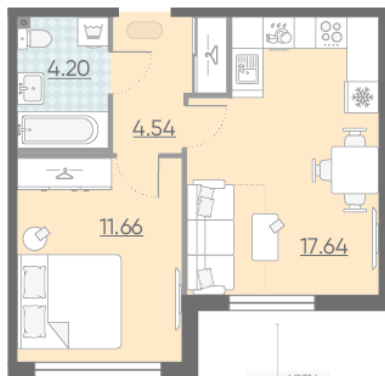

## Жилой комплекс «Морская набережная. SeaView, очередь 1»

Адрес **Василеостровский район**, берег Невской губы

**дом 2, этаж 2**

**1-комнатная евро квартира №216**

Общая площадь	<b>38.1 м<sup>2</sup></b>	Тип планировки	<b>2eD-8-2</b>
Срок сдачи	<b>Сдан</b>	Класс жилья	<b>Бизнес</b>

Без отделки

**9 098 280 руб.**  
цена по спецпредложению

**13 197 840 руб.**  
базовая цена

Высокие потолки    Видовая    Увеличенные окна

[Ссылка на квартиру на сайте](#)

№216  
2eD-8  
38.04

\*Данное предложение не является публичной офертой. Информация актуальна на 31.05.2023