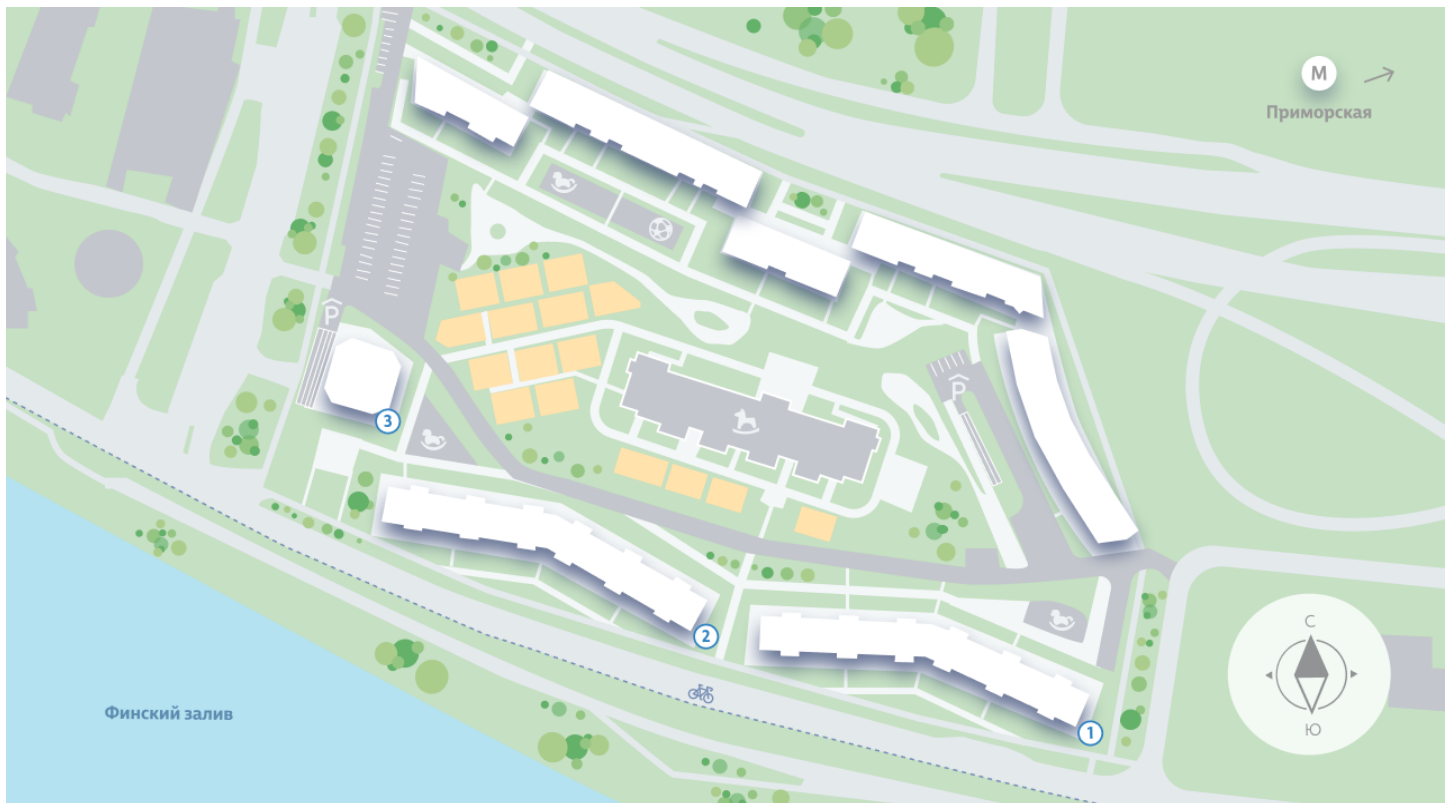

*Данное предложение не является публичной офертой. Информация актуальна на 31.05.2023

Адреса и время работы офисов продаж на сайте lsr.ru в разделе **Контакты**