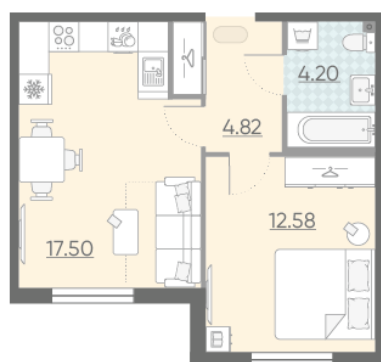

№215
2eD-7
38.03

*Данное предложение не является публичной офертой. Информация актуальна на 04.07.2022

Адреса и время работы офисов продаж на сайте lsr.ru в разделе **Контакты**