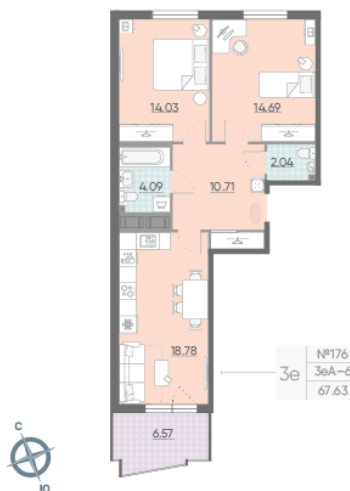

Жилой комплекс «Морская набережная. SeaView, очередь 1»

Адрес **Василеостровский район**, берег Невской губы

дом 2, этаж 4

2-комнатная евро квартира №176

Общая площадь	67.6 м²	Тип планировки	3еА-6-4
Срок сдачи	II кв. 2023	Класс жилья	Бизнес

16 163 570 руб.
цена по спецпредложению

19 484 203 руб.
базовая цена

- 2+ санузла
- Высокие потолки
- Видовая
- Увеличенные окна

[Ссылка на квартиру на сайте](#)

*Данное предложение не является публичной офертой. Информация актуальна на 08.02.2023