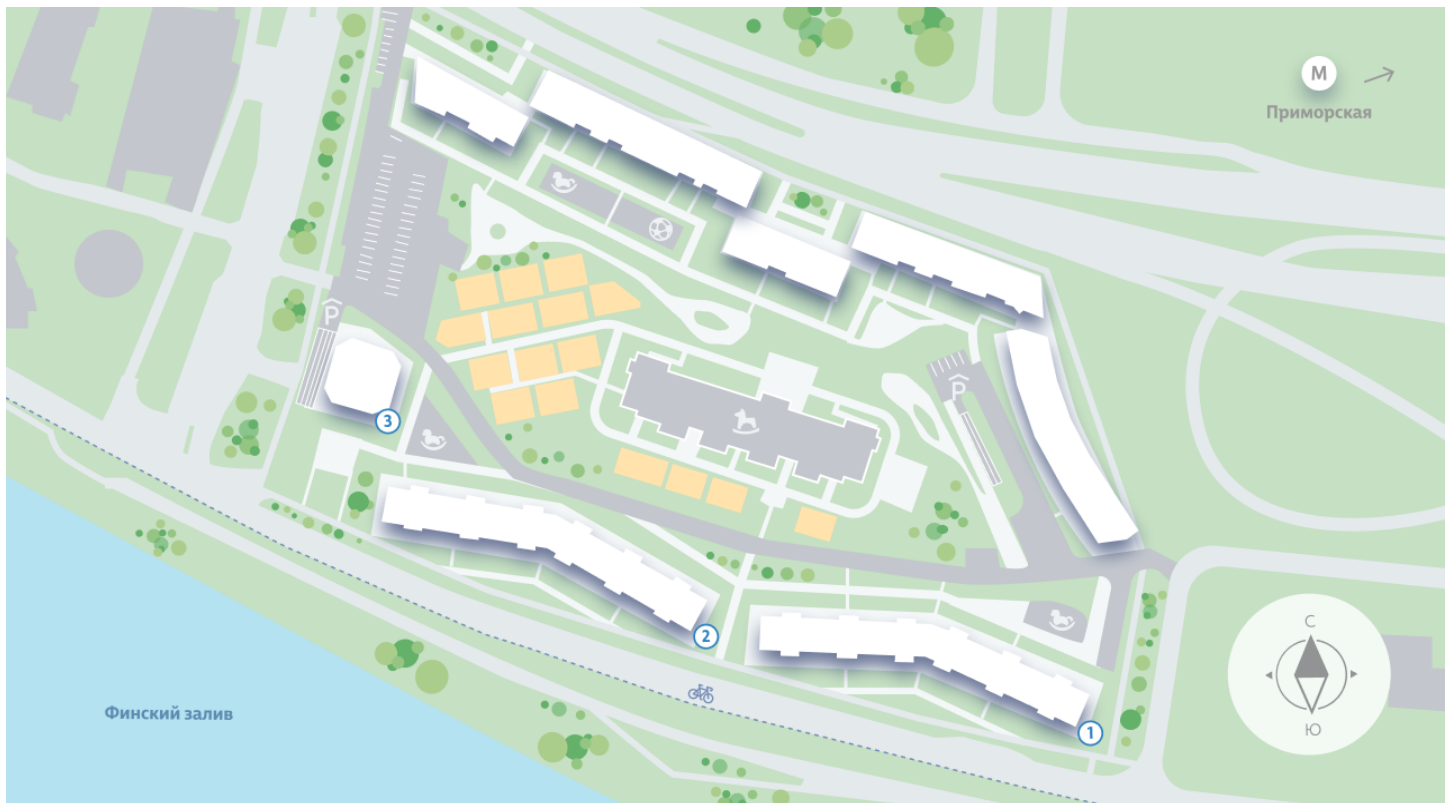

*Данное предложение не является публичной офертой. Информация актуальна на 08.02.2023

Адреса и время работы офисов продаж на сайте Isr.ru в разделе **Контакты**