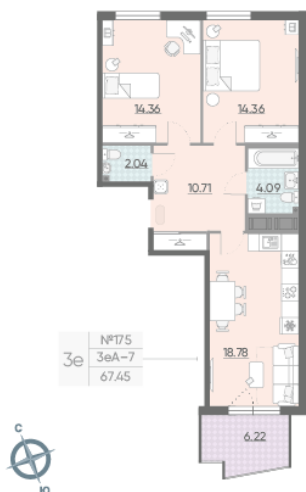

*Данное предложение не является публичной офертой. Информация актуальна на 30.06.2022

Адреса и время работы офисов продаж на сайте **Isr.ru** в разделе **Контакты**