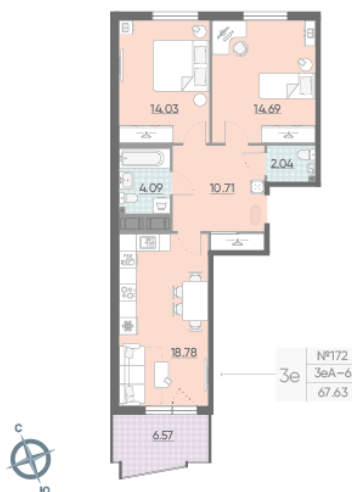

*Данное предложение не является публичной офертой. Информация актуальна на 30.06.2022

Адреса и время работы офисов продаж на сайте lsr.ru в разделе **Контакты**