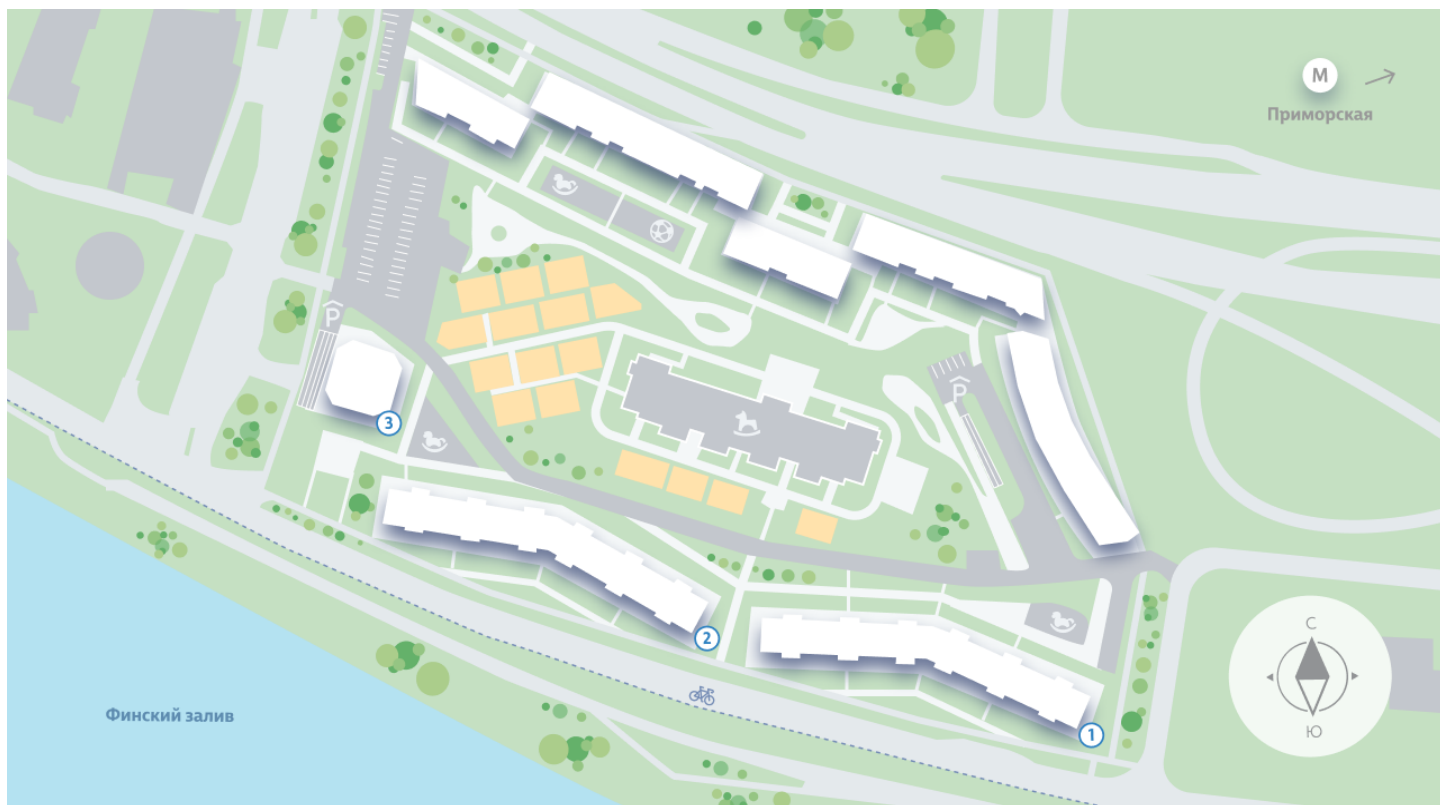

*Данное предложение не является публичной офертой. Информация актуальна на 30.06.2022

Адреса и время работы офисов продаж на сайте lsr.ru в разделе **Контакты**